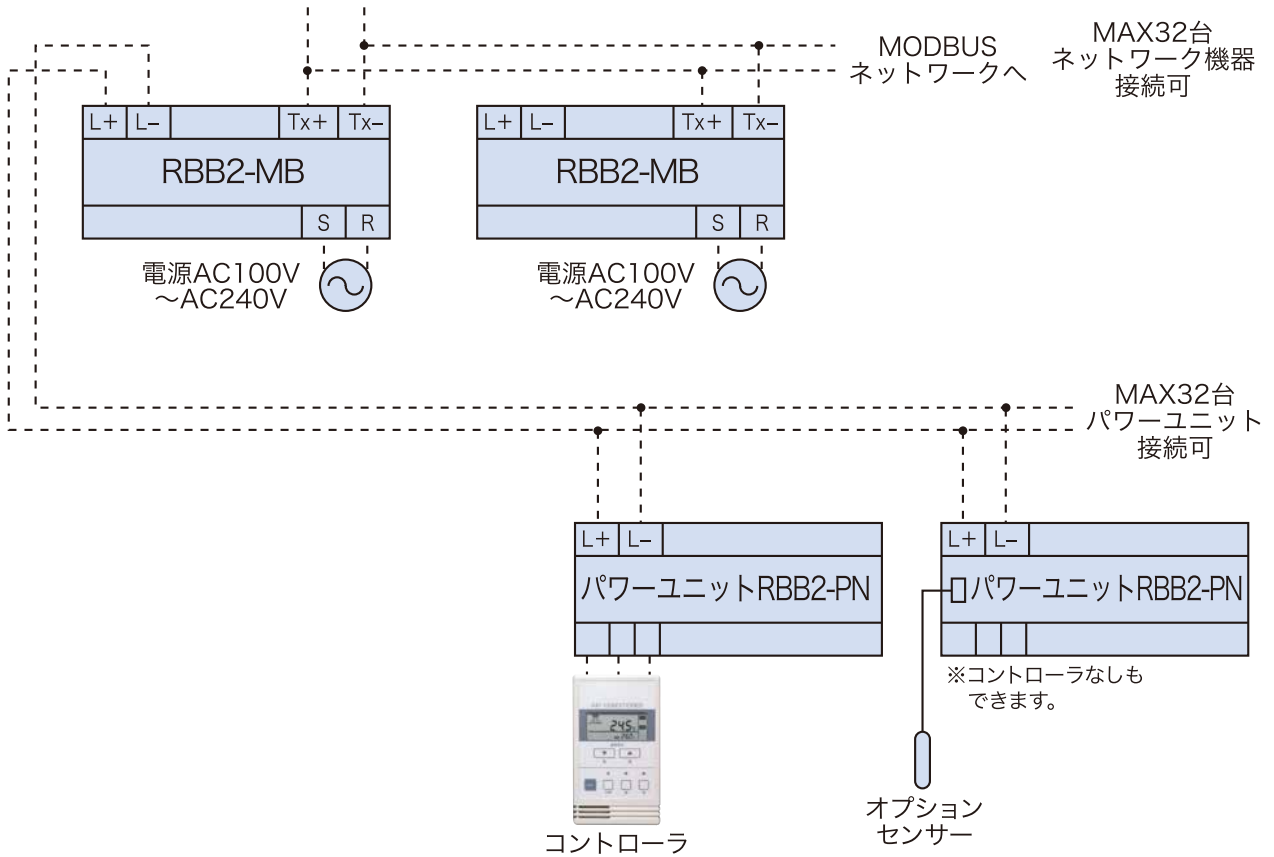

## エネセイバー通信変換ユニット (MODBUS通信用)

RBB2-MBは、最大32台のパワーユニットをMODBUSネットワークに接続する通信変換ユニットです。  
 またRBB-GP2でパワーユニットを監視する時や、RBB-GP2をRBB-LNIに接続する時にも使用します。  
 RBB2-MBには表示機能や操作機能はありません。

機種名	標準	RBB2-MB
-----	----	---------

## 配線要領図

----- 現地配線

## 外形図